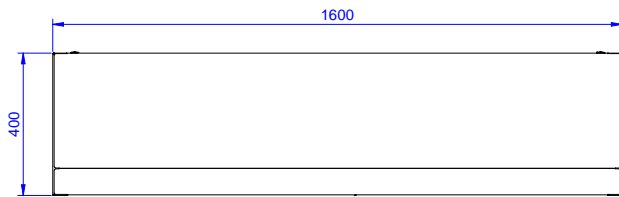

### Avaintieto

Ovien lkm.:

132833 (PS1600LCN)

2

Ulkomitat, leveys:

1600 mm

Ulkomitat, syvyys:

400 mm

Ulkomitat, korkeus:

650 mm