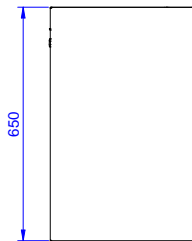

### Lisävarusteet

- Led-valaisimet seinäkaappeihin (1000-1200mm) PNC 850709
- Led-valaisimet seinäkaappeihin (1400-1800mm) PNC 850710

HYVÄKSYNTÄ: \_\_\_\_\_

Edestä

Sivulta

Päältä

### Avaintieto

Ovien lkm.:

132833 (PS1600LCN)

2

Ulkomitat, leveys:

1600 mm

Ulkomitat, syvyys:

400 mm

Ulkomitat, korkeus:

650 mm