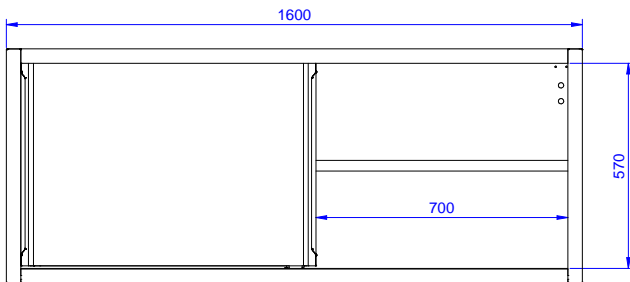

Edestä

Sivulta